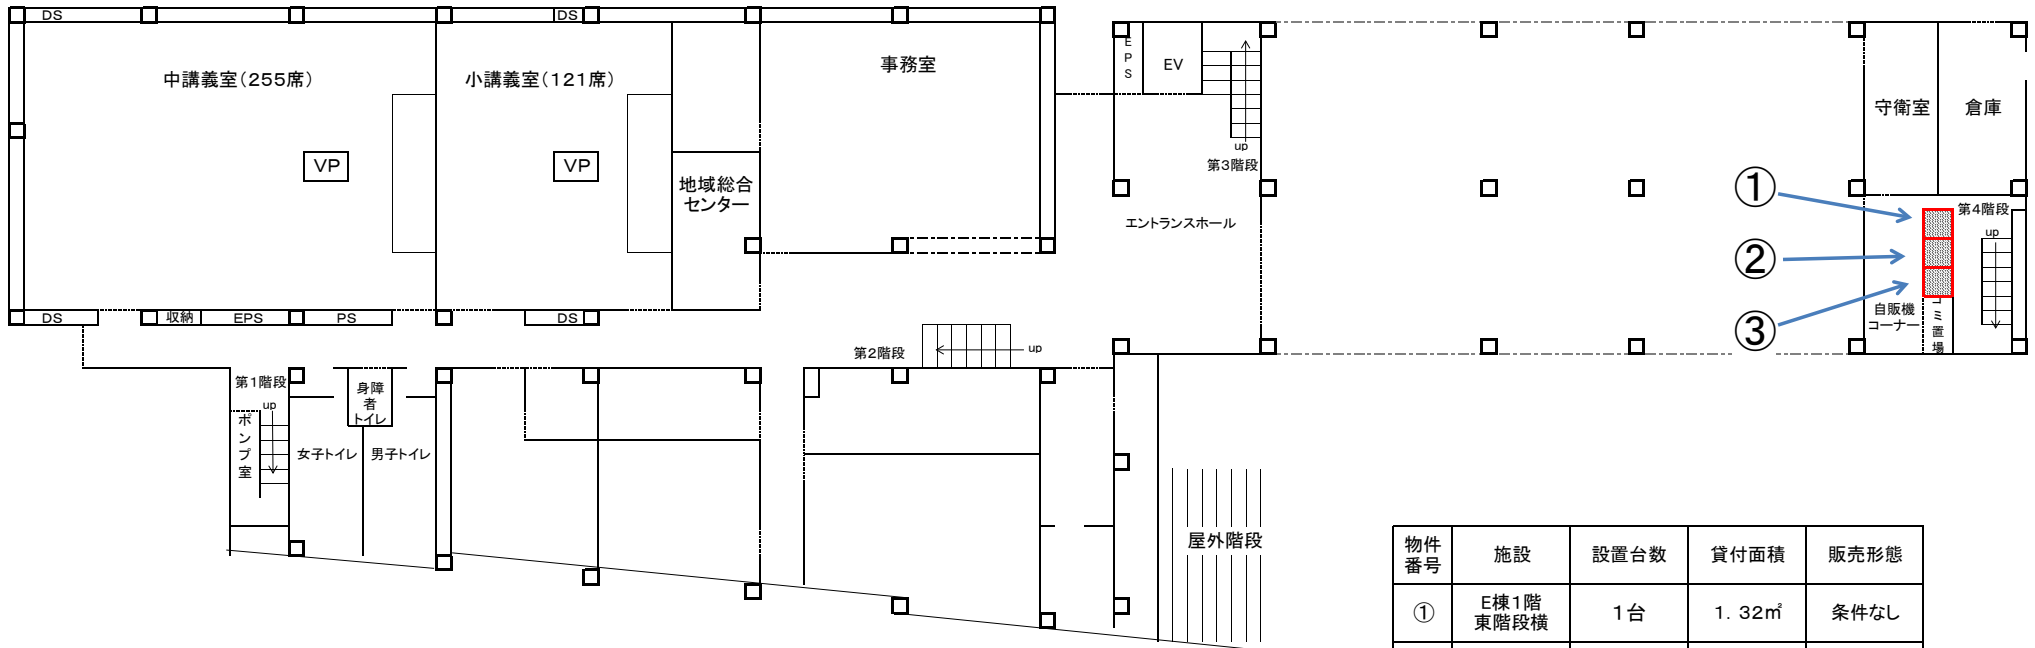

1階

物件番号	施設	設置台数	貸付面積	販売形態
①	E棟1階東階段横	1台	1.32㎡	条件なし
②	E棟1階東階段横	1台	1.32㎡	条件なし
③	E棟1階東階段横	1台	1.32㎡	条件なし